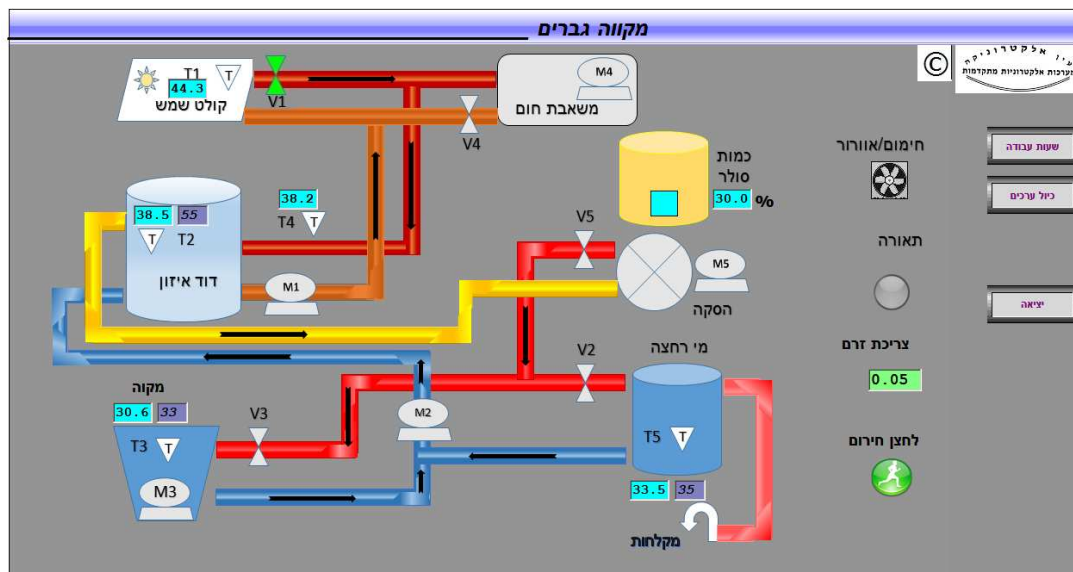

בס"ד

מקוואות מבוקרים

המקווה המבוקר נועד להקל וליעל את תפעול המקווה:

- קל ופשוט לתפעול –
- חיסכון כספי בהוצאות תפעול בחירה אוטומטית בחימום הזול (שמש, חשמל, דלק) –
- אחזקה והפעלה נכונה –
- אתרעה מוקדמת על תקלות (דלק מועט, מכשיר לא תקין) –
- תפעול מרחוק ללא צורך התערבות מקומית –
- שינוי טמפרטורות וזמני הפעלה כולל תאורה וחימום חדרים מרחוק –
- מניעת אפשרות להפעיל מתקנים בשעות שאסור להפעיל, כגון מסנן מים –
- אפשרור רשימות אנשים מורשים בלבד לכניסה, עדכון מיידי –

דוגמא לתפעול:

המפעיל (במקום שהוא נמצא) רואה את תמונת המצב כולל את צריכת החשמל במתקן.

כוון טמפרטורות רצויות

הטמפרטורות הרצויות ניתנות לשינוי צבעות בסגול בכחול בהיר טמפרטורה בפועל <

2..

טל.: 04-8450915 פקס: 04-8456811 פלאפון: 0544-511454

- Channels:** משאבת חום, הסקה, חימום מקוה, חימום מי רחצה, סינון, מאור, and איורור/חימום.
- Days:** ראשון, שני, שלישי, רביעי, חמישי, שישי, שבת.
- Columns:** Each day has two columns: 'הפעלה' (Start) and 'כיבוי' (End).
- Time Slots:**
 - ראשון: 02:20-06:20, 00:00-00:00, 00:00-00:00, 00:00-00:00, 00:00-00:00.
 - שני: 02:50-06:25, 00:00-00:00, 00:00-00:00, 00:00-00:00, 00:00-00:00.
 - שלישי: 02:50-06:25, 00:00-00:00, 00:00-00:00, 00:00-00:00, 00:00-00:00.
 - רביעי: 02:50-06:25, 00:00-00:00, 00:00-00:00, 00:00-00:00, 00:00-00:00.
 - חמישי: 22:30-24:00, 00:00-00:00, 00:00-00:00, 00:00-00:00, 00:00-00:00.
 - שישי: 00:00-06:45, 00:00-00:00, 12:30-15:07, 00:00-00:00, 00:00-00:00.
 - שבת: 00:00-00:00, 00:00-00:00, 00:00-00:00, 00:00-00:00, 00:00-00:00.
- Controls:** Each channel section includes a volume slider (0-1), an 'AUTO' button, and a power button (OFF).